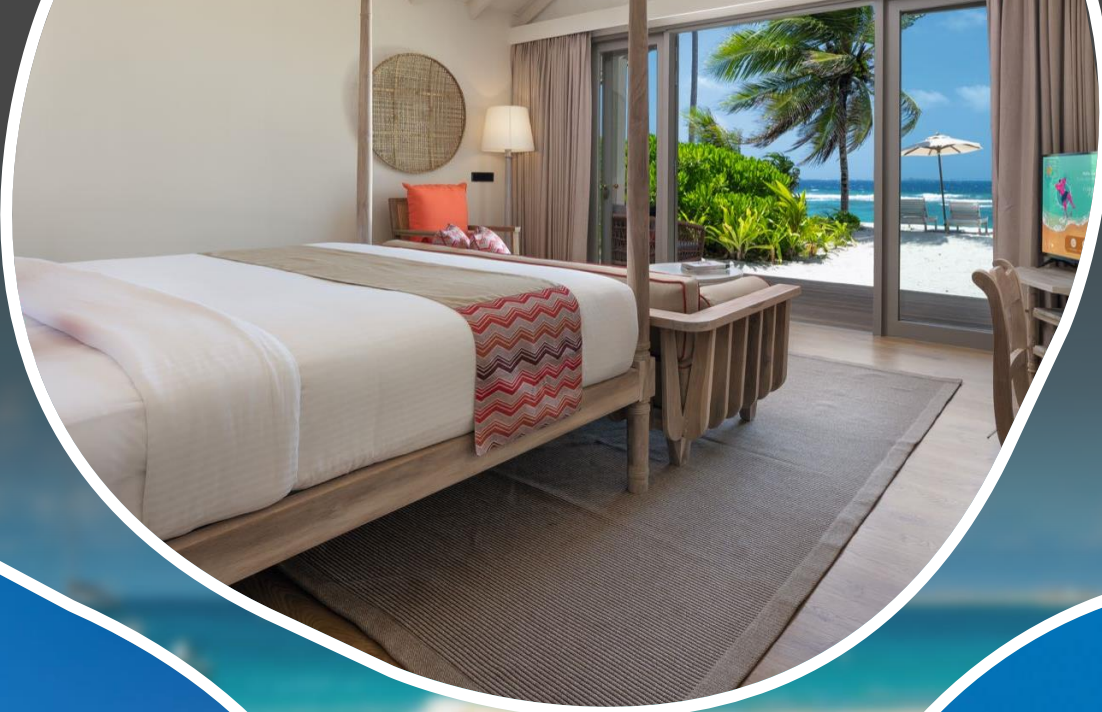

Cora Cora Maldives ❄️❄️❄️❄️❄️

MALDIVES RAA-ATOLL