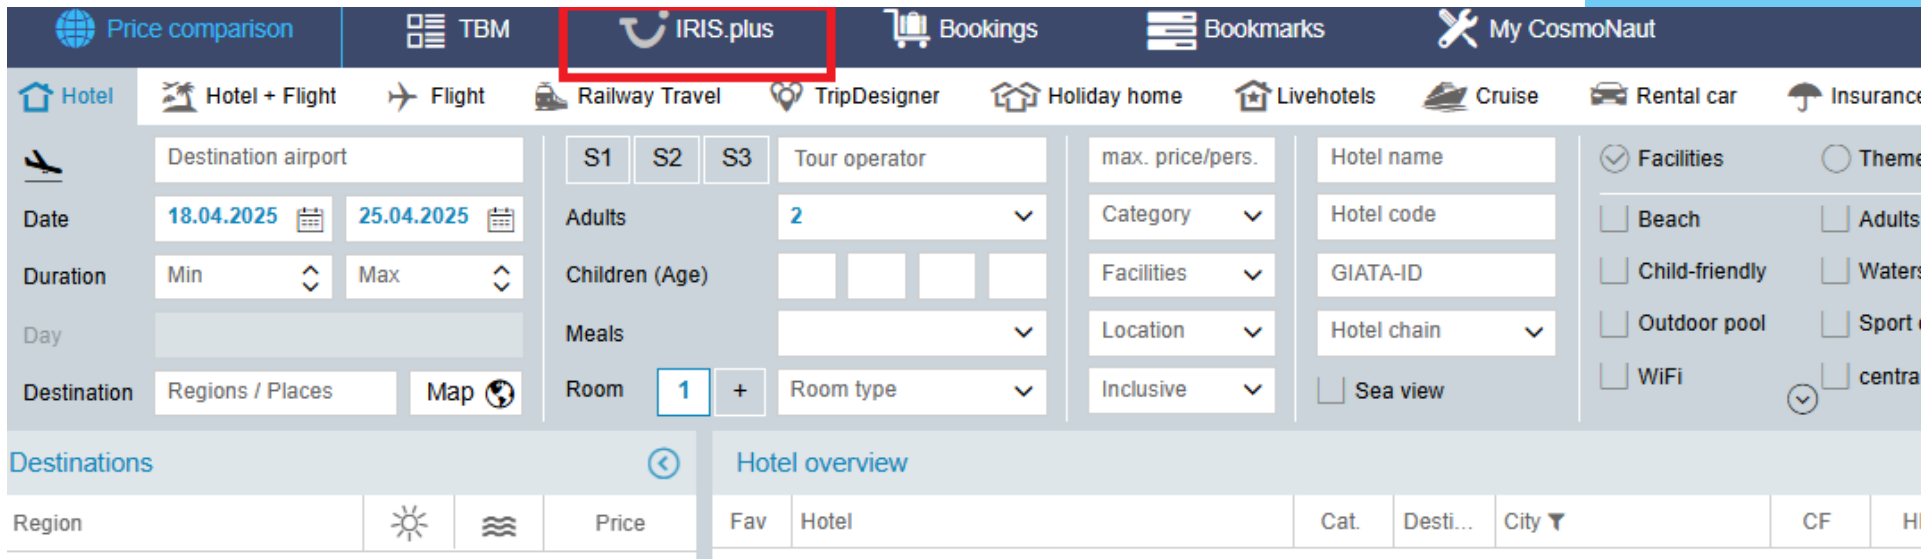

ACCESARE IRIS.plus

AMADEUS → local content →
consulting & booking → IRIS.plus

TRAFFICS → banda superioara → IRIS.plus

IMPORT din Bistro in IRIS.plus

AMADEUS → selectare camera → Amadeus – IRIS.plus → IRIS.plus → transmit