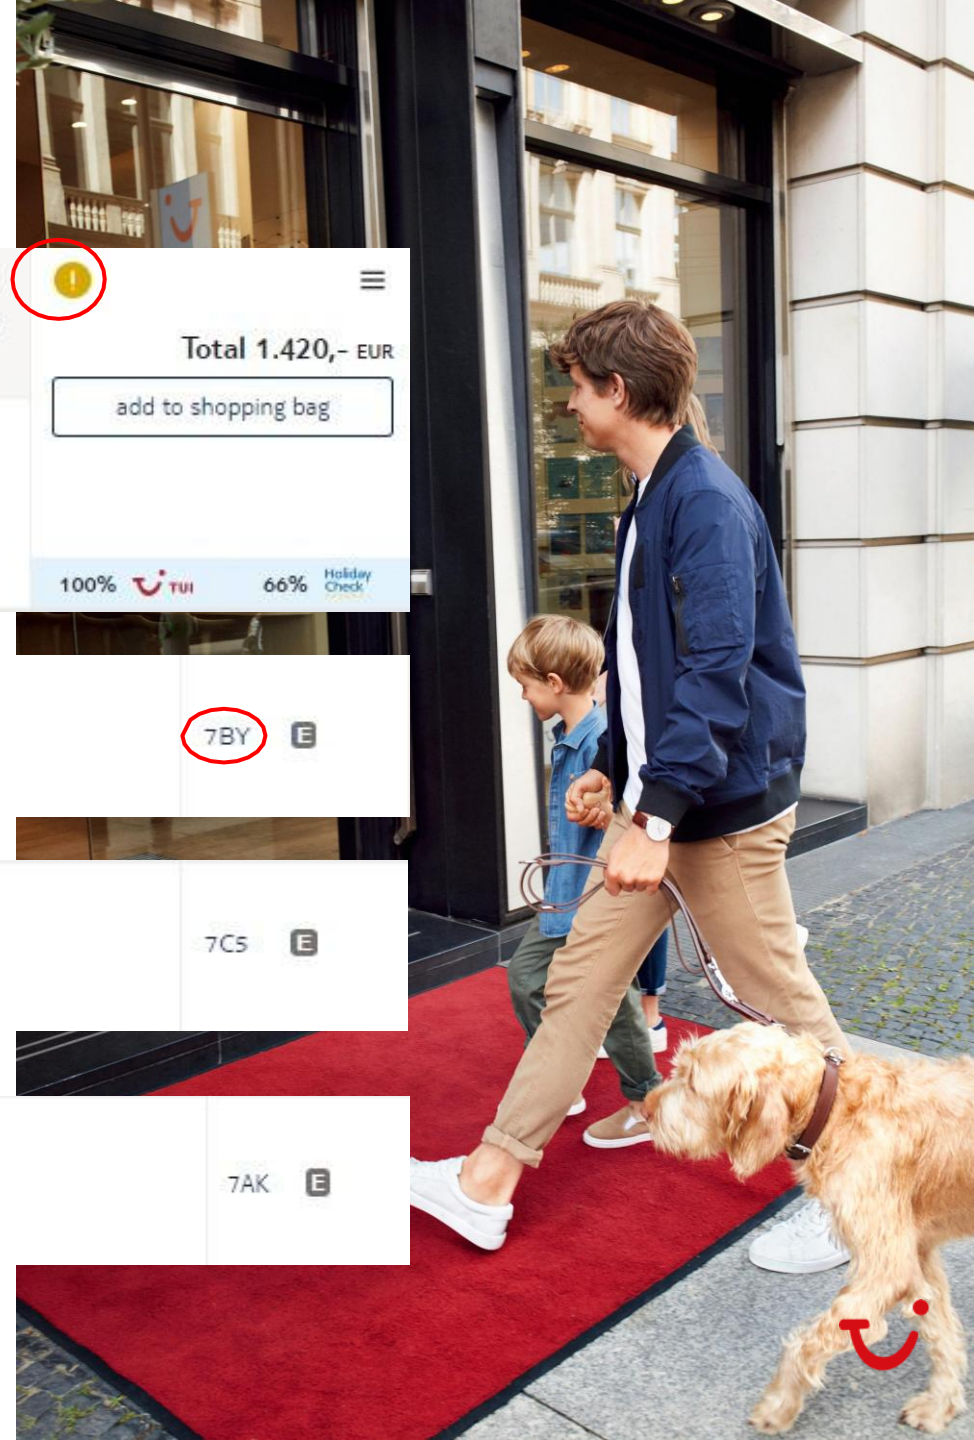

7AK ⓘ

OPTIUNEA FLEX

Modificare / anulare gratuita cu pana la 15 zile inainte / Hotel only

PRICES FOR PACKAGES & HOTEL ONLY

total price up to...
(excl. more extras)

Price Flex Tarif per booking

2.500 EUR

49 EUR