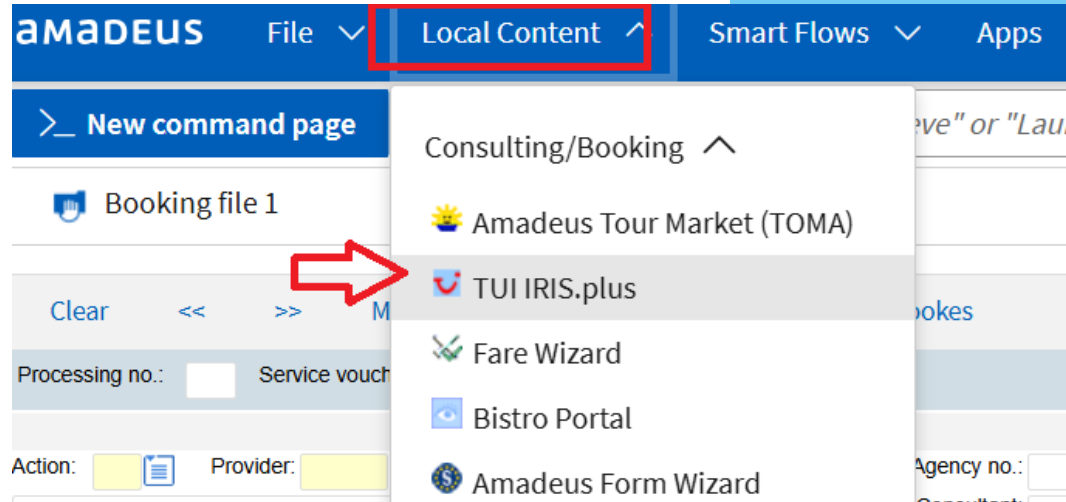

> 20.000 EUR

Booking and price on request

WE GO LIVE in IRIS.plus

- 1 Accesare IRIS.plus
- 2 Import din shopper in masca
- 3 Disponibilitati camere
- 4 Modalitate rezervare
- 5 Modificare, prelungire OPT
- 6 Adaugare Flex, supl. hidroavion
- 7 Cautare si afisare rezervare
- 8 Printare confirmare si voucher
- 9 Anulare rezervare

ACCESARE IRIS.plus

AMADEUS → local content →
consulting & booking → IRIS.plus

TRAFFICS → banda superioara → IRIS.plus

IMPORT din Bistro in IRIS.plus

AMADEUS → selectare camera → Amadeus – IRIS.plus → IRIS.plus → transmit